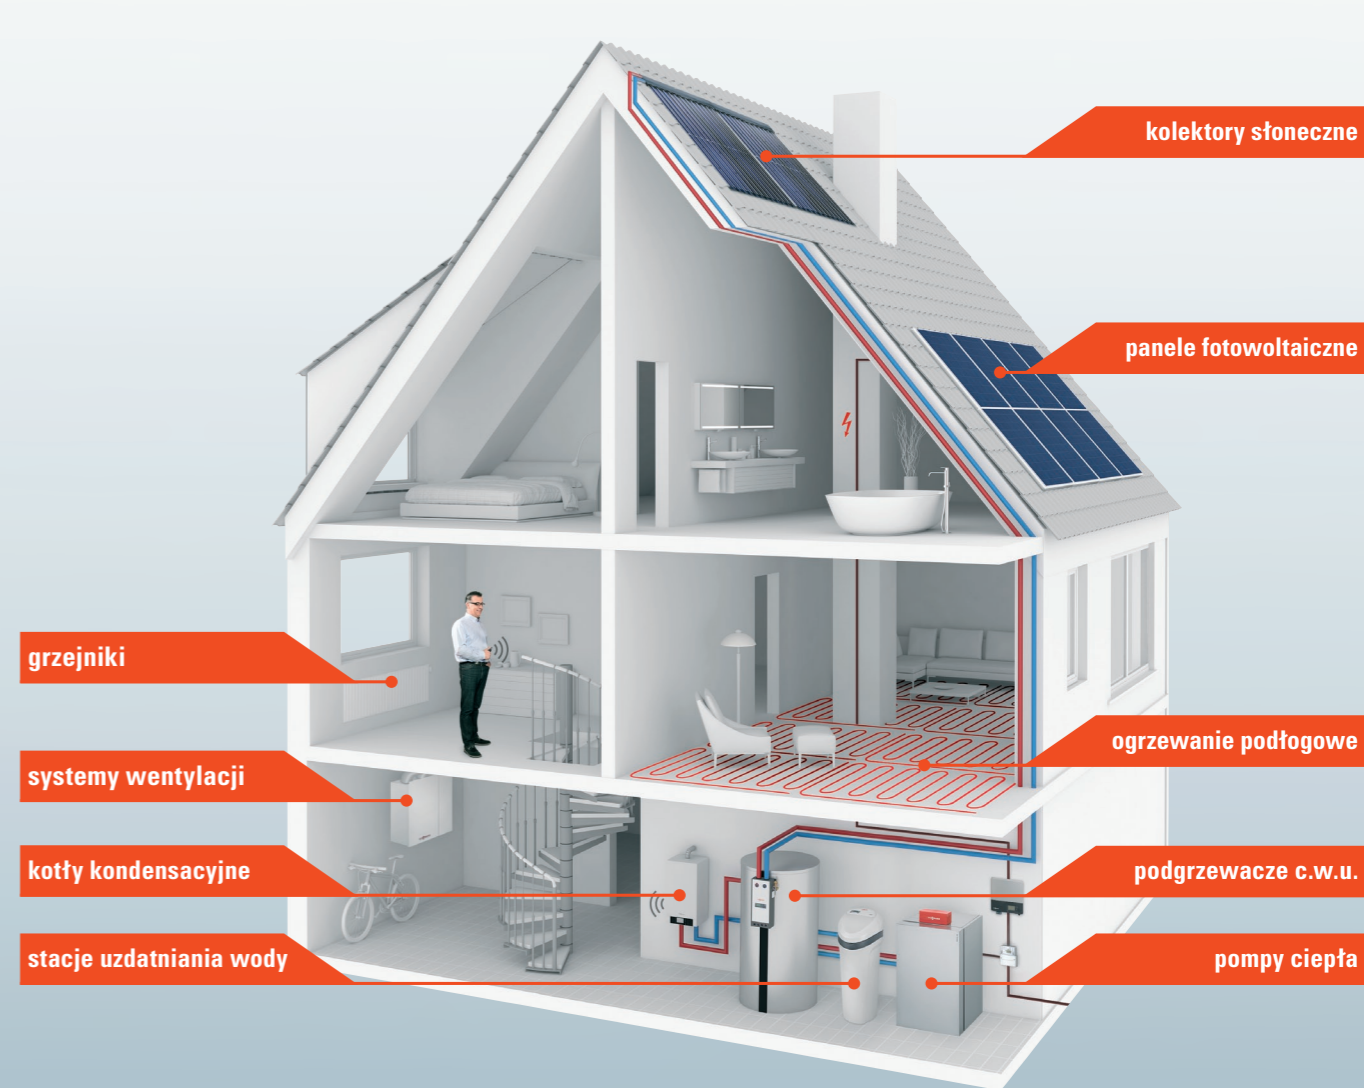

Efektywne rozwiązania systemowe dla wszystkich nośników energii

Efektywność Plus

Kompletny program firmy Viessmann dla wszystkich nośników energii i obszarów zastosowań gwarantuje najwyższą jakość i wyznacza standardy. Firma Viessmann oferuje praktyczne rozwiązania systemowe i wymierne korzyści dopasowane do potrzeb Klienta. Inwestor dziś potrzebuje pewności, że inwestuje mądrze, a w zamian otrzymuje najlepszą możliwą wartość – niższe wydatki za energię w budżecie. www.viessmann.pl

VISSMANN

climate of innovation

Zeskanuj kod i odwiedź naszą stronę internetową